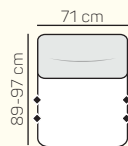

KOMPONENTY

VÝBER KOMPONENTOV S PODRÚČKOU

1 miestny sedací diel ľavý/pravý 87 cm

1 miestny sedací diel ľavý/pravý 87 cm s funkciou relax/funkciou relax s batériou

2 miestny sedací diel ľavý/pravý 156 cm s rozkladom

Rohový predĺžený sedací diel ľavý/pravý 89-97x209 cm s úložným priestorom

Leňoška ľavá/pravá 89x158-167 cm s úložným priestorom

Taburetka 71x62 cm

VÝBER BEZPODRÚČKOVÝCH KOMPONENTOV

1 miestny sedací bez podrúčky ľavý/pravý 71 cm

2 miestny sedací bez podrúčky ľavý/pravý 141 cm s rozkladom

ZÁKLADNÉ ROZMERY

Výška sedačky: 81 - 97 cm

Výška sedenia: 45 cm

Hĺbka sedenia: 52 cm

UKÁŽKA NIEKTORÝCH FUNKCIÍ

POLOHOVATEĽNÝ ZÁHLAVNÍK

Manuálnym polohovaním operadiel si môžete dopriať väčšiu hĺbku priestoru na sedenie.

| | | rozmer | nákres | kat. CLASSIC | kat. ELEGANCE | kat. LUXURY | kat. PREMIUM |
|---------|---|--------------------------|---|--------------|---------------|-------------|--------------|
| ZOSTAVY | 2 miestny sedací diel ľavý 156 cm s rozkladom + Leňoška pravá 89x158-167 cm *cena s príplatkovými nohami | 245 x 138/167 |  | od 2594 € | od 2782 € | od 3584€ | od 3845 € |
| | 2 miestny sedací diel ľavý 156 cm s rozkladom + Rohový predĺžený sedací diel pravý 89-97x209 cm s úložným priestorom *cena s príplatkovými nohami | 245/253 x 209 |  | od 2923 € | od 3136 € | od 4043 € | od 4339 € |
| | Leňoška ľav 89x158-167 cm + 2 miestny sedací diel bez podrúčky ľavý 141 cm s rozkladom + Rohový predĺžený sedací diel pravý 89-97x209 cm s úložným priestorom *cena s príplatkovými nohami | 158/ 167 x 319/327 x 209 |  | od 3804 € | od 4083 € | od 5275 € | od 5663 € |