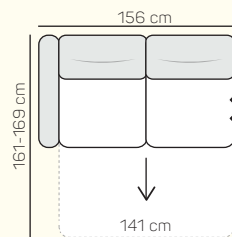

KOMPONENTY

VÝBER KOMPONENTOV S PODRÚČKOU

1 miestny sedací diel ľavý/pravý 87 cm

1 miestny sedací diel ľavý/pravý 87 cm s funkciou relax/funkciou relax s batériou

2 miestny sedací diel ľavý/pravý 156 cm s rozkladom

Rohový predĺžený sedací diel ľavý/pravý 89-97x209 cm s úložným priestorom

Leňoška ľavá/pravá 89x158-167 cm s úložným priestorom

Taburetka 71x62 cm

VÝBER BEZPODRÚČKOVÝCH KOMPONENTOV

1 miestny sedací bez podrúčky ľavý/pravý 71 cm

2 miestny sedací bez podrúčky ľavý/pravý 141 cm s rozkladom

ZÁKLADNÉ ROZMERY

Výška sedačky: 81 - 97 cm

Výška sedenia: 45 cm

Hĺbka sedenia: 52 cm

UKÁŽKA NIEKTORÝCH FUNKCIÍ

POLOHOVATEĽNÝ ZÁHLAVNÍK

Manuálnym polohovaním operadiel si môžete dopriať väčšiu hĺbku priestoru na sedenie.

| | | rozmer | nákres | kat. CLASSIC | kat. ELEGANCE | kat. LUXURY | kat. PREMIUM |
|---------|---|--------------------------|---|--------------|---------------|-------------|--------------|
| ZOSTAVY | 2 miestny sedací diel ľavý 156 cm s rozkladom + Leňoška pravá 89x158-167 cm *cena s príplatkovými nohami | 245 x 138/167 |  | od 2594 € | od 2782 € | od 3584€ | od 3845 € |
| | 2 miestny sedací diel ľavý 156 cm s rozkladom + Rohový predĺžený sedací diel pravý 89-97x209 cm s úložným priestorom *cena s príplatkovými nohami | 245/253 x 209 |  | od 2923 € | od 3136 € | od 4043 € | od 4339 € |
| | Leňoška ľav 89x158-167 cm + 2 miestny sedací diel bez podrúčky ľavý 141 cm s rozkladom + Rohový predĺžený sedací diel pravý 89-97x209 cm s úložným priestorom *cena s príplatkovými nohami | 158/ 167 x 319/327 x 209 |  | od 3804 € | od 4083 € | od 5275 € | od 5663 € |