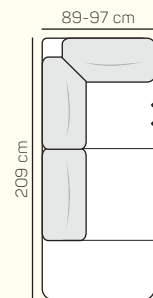

KOMPONENTY

VÝBER KOMPONENTOV S PODRÚČKOU

1 miestny sedací diel ľavý/pravý 87 cm

1 miestny sedací diel ľavý/pravý 87 cm s funkciou relax/funkciou relax s batériou

2 miestny sedací diel ľavý/pravý 156 cm s rozkladom

Rohový predĺžený sedací diel ľavý/pravý 89-97x209 cm s úložným priestorom

Leňoška ľavá/pravá 89x158-167 cm s úložným priestorom

Taburetka 71x62 cm

VÝBER BEZPODRÚČKOVÝCH KOMPONENTOV

1 miestny sedací bez podrúčky ľavý/pravý 71 cm

2 miestny sedací bez podrúčky ľavý/pravý 141 cm s rozkladom

ZÁKLADNÉ ROZMERY

Výška sedačky: 81 - 97 cm

Výška sedenia: 45 cm

Hĺbka sedenia: 52 cm

UKÁŽKA NIEKTORÝCH FUNKCIÍ

POLOHOVATEĽNÝ ZÁHLAVNÍK

Manuálnym polohovaním operadiel si môžete dopriať väčšiu hĺbku priestoru na sedenie.

| | | rozmer | nákres | kat. CLASSIC | kat. ELEGANCE | kat. LUXURY | kat. PREMIUM |
|---------|---|--------------------------|---|--------------|---------------|-------------|--------------|
| ZOSTAVY | 2 miestny sedací diel ľavý 156 cm s rozkladom + Leňoška pravá 89x158-167 cm *cena s príplatkovými nohami | 245 x 138/167 |  | od 2594 € | od 2782 € | od 3584€ | od 3845 € |
| | 2 miestny sedací diel ľavý 156 cm s rozkladom + Rohový predĺžený sedací diel pravý 89-97x209 cm s úložným priestorom *cena s príplatkovými nohami | 245/253 x 209 |  | od 2923 € | od 3136 € | od 4043 € | od 4339 € |
| | Leňoška ľav 89x158-167 cm + 2 miestny sedací diel bez podrúčky ľavý 141 cm s rozkladom + Rohový predĺžený sedací diel pravý 89-97x209 cm s úložným priestorom *cena s príplatkovými nohami | 158/ 167 x 319/327 x 209 |  | od 3804 € | od 4083 € | od 5275 € | od 5663 € |