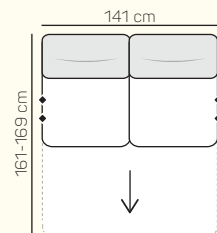

KOMPONENTY

VÝBER KOMPONENTOV S PODRÚČKOU

1 miestny sedací diel ľavý/pravý 87 cm

1 miestny sedací diel ľavý/pravý 87 cm s funkciou relax/funkciou relax s batériou

2 miestny sedací diel ľavý/pravý 156 cm s rozkladom

Rohový predĺžený sedací diel ľavý/pravý 89-97x209 cm s úložným priestorom

Leňoška ľavá/pravá 89x158-167 cm s úložným priestorom

Taburetka 71x62 cm

VÝBER BEZPODRÚČKOVÝCH KOMPONENTOV

1 miestny sedací bez podrúčky ľavý/pravý 71 cm

2 miestny sedací bez podrúčky ľavý/pravý 141 cm s rozkladom

ZÁKLADNÉ ROZMERY

Výška sedačky: 81 - 97 cm

Výška sedenia: 45 cm

Hĺbka sedenia: 52 cm

UKÁŽKA NIEKTORÝCH FUNKCIÍ

POLOHOVATEĽNÝ ZÁHLAVNÍK

Manuálnym polohovaním operadiel si môžete dopriať väčšiu hĺbku priestoru na sedenie.

| | | rozmer | nákres | kat. CLASSIC | kat. ELEGANCE | kat. LUXURY | kat. PREMIUM |
|---------|---|--------------------------|---|--------------|---------------|-------------|--------------|
| ZOSTAVY | 2 miestny sedací diel ľavý 156 cm s rozkladom + Leňoška pravá 89x158-167 cm *cena s príplatkovými nohami | 245 x 138/167 |  | od 2594 € | od 2782 € | od 3584€ | od 3845 € |
| | 2 miestny sedací diel ľavý 156 cm s rozkladom + Rohový predĺžený sedací diel pravý 89-97x209 cm s úložným priestorom *cena s príplatkovými nohami | 245/253 x 209 |  | od 2923 € | od 3136 € | od 4043 € | od 4339 € |
| | Leňoška ľav 89x158-167 cm + 2 miestny sedací diel bez podrúčky ľavý 141 cm s rozkladom + Rohový predĺžený sedací diel pravý 89-97x209 cm s úložným priestorom *cena s príplatkovými nohami | 158/ 167 x 319/327 x 209 |  | od 3804 € | od 4083 € | od 5275 € | od 5663 € |