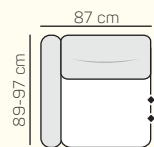

KOMPONENTY

VÝBER KOMPONENTOV S PODRÚČKOU

1 miestny sedací diel ľavý/pravý 87 cm

1 miestny sedací diel ľavý/pravý 87 cm s funkciou relax/funkciou relax s batériou

2 miestny sedací diel ľavý/pravý 156 cm s rozkladom

Rohový predĺžený sedací diel ľavý/pravý 89-97x209 cm s úložným priestorom

Leňoška ľavá/pravá 89x158-167 cm s úložným priestorom

Taburetka 71x62 cm

VÝBER BEZPODRÚČKOVÝCH KOMPONENTOV

1 miestny sedací bez podrúčky ľavý/pravý 71 cm

2 miestny sedací bez podrúčky ľavý/pravý 141 cm s rozkladom

ZÁKLADNÉ ROZMERY

Výška sedačky: 81 - 97 cm

Výška sedenia: 45 cm

Hĺbka sedenia: 52 cm

UKÁŽKA NIEKTORÝCH FUNKCIÍ

POLOHOVATEĽNÝ ZÁHLAVNÍK

Manuálnym polohovaním operadiel si môžete dopriať väčšiu hĺbku priestoru na sedenie.

| | | rozmer | nákres | kat. CLASSIC | kat. ELEGANCE | kat. LUXURY | kat. PREMIUM |
|---------|---|--------------------------|---|--------------|---------------|-------------|--------------|
| ZOSTAVY | 2 miestny sedací diel ľavý 156 cm s rozkladom + Leňoška pravá 89x158-167 cm *cena s príplatkovými nohami | 245 x 138/167 |  | od 2594 € | od 2782 € | od 3584€ | od 3845 € |
| | 2 miestny sedací diel ľavý 156 cm s rozkladom + Rohový predĺžený sedací diel pravý 89-97x209 cm s úložným priestorom *cena s príplatkovými nohami | 245/253 x 209 |  | od 2923 € | od 3136 € | od 4043 € | od 4339 € |
| | Leňoška ľav 89x158-167 cm + 2 miestny sedací diel bez podrúčky ľavý 141 cm s rozkladom + Rohový predĺžený sedací diel pravý 89-97x209 cm s úložným priestorom *cena s príplatkovými nohami | 158/ 167 x 319/327 x 209 |  | od 3804 € | od 4083 € | od 5275 € | od 5663 € |