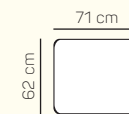

KOMPONENTY

VÝBER KOMPONENTOV S PODRÚČKOU

1 miestny sedací diel ľavý/pravý 87 cm

1 miestny sedací diel ľavý/pravý 87 cm s funkciou relax/funkciou relax s batériou

2 miestny sedací diel ľavý/pravý 156 cm s rozkladom

Rohový predĺžený sedací diel ľavý/pravý 89-97x209 cm s úložným priestorom

Leňoška ľavá/pravá 89x158-167 cm s úložným priestorom

Taburetka 71x62 cm

VÝBER BEZPODRÚČKOVÝCH KOMPONENTOV

1 miestny sedací bez podrúčky ľavý/pravý 71 cm

2 miestny sedací bez podrúčky ľavý/pravý 141 cm s rozkladom

ZÁKLADNÉ ROZMERY

Výška sedačky: 81 - 97 cm

Výška sedenia: 45 cm

Hĺbka sedenia: 52 cm

UKÁŽKA NIEKTORÝCH FUNKCIÍ

POLOHOVATEĽNÝ ZÁHLAVNÍK

Manuálnym polohovaním operadiel si môžete dopriať väčšiu hĺbku priestoru na sedenie.

| | | rozmer | nákres | kat. CLASSIC | kat. ELEGANCE | kat. LUXURY | kat. PREMIUM |
|---------|---|--------------------------|---|--------------|---------------|-------------|--------------|
| ZOSTAVY | 2 miestny sedací diel ľavý 156 cm s rozkladom + Leňoška pravá 89x158-167 cm *cena s príplatkovými nohami | 245 x 138/167 |  | od 2594 € | od 2782 € | od 3584€ | od 3845 € |
| | 2 miestny sedací diel ľavý 156 cm s rozkladom + Rohový predĺžený sedací diel pravý 89-97x209 cm s úložným priestorom *cena s príplatkovými nohami | 245/253 x 209 |  | od 2923 € | od 3136 € | od 4043 € | od 4339 € |
| | Leňoška ľav 89x158-167 cm + 2 miestny sedací diel bez podrúčky ľavý 141 cm s rozkladom + Rohový predĺžený sedací diel pravý 89-97x209 cm s úložným priestorom *cena s príplatkovými nohami | 158/ 167 x 319/327 x 209 |  | od 3804 € | od 4083 € | od 5275 € | od 5663 € |