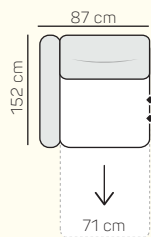

KOMPONENTY

VÝBER KOMPONENTOV S PODRÚČKOU

1 miestny sedací diel ľavý/pravý 87 cm

1 miestny sedací diel ľavý/pravý 87 cm s funkciou relax/funkciou relax s batériou

2 miestny sedací diel ľavý/pravý 156 cm s rozkladom

Rohový predĺžený sedací diel ľavý/pravý 89-97x209 cm s úložným priestorom

Leňoška ľavá/pravá 89x158-167 cm s úložným priestorom

Taburetka 71x62 cm

VÝBER BEZPODRÚČKOVÝCH KOMPONENTOV

1 miestny sedací bez podrúčky ľavý/pravý 71 cm

2 miestny sedací bez podrúčky ľavý/pravý 141 cm s rozkladom

ZÁKLADNÉ ROZMERY

Výška sedačky: 81 - 97 cm

Výška sedenia: 45 cm

Hĺbka sedenia: 52 cm

UKÁŽKA NIEKTORÝCH FUNKCIÍ

POLOHOVATEĽNÝ ZÁHLAVNÍK

Manuálnym polohovaním operadiel si môžete dopriať väčšiu hĺbku priestoru na sedenie.

| | | rozmer | nákres | kat. CLASSIC | kat. ELEGANCE | kat. LUXURY | kat. PREMIUM |
|---------|---|--------------------------|---|--------------|---------------|-------------|--------------|
| ZOSTAVY | 2 miestny sedací diel ľavý 156 cm s rozkladom + Leňoška pravá 89x158-167 cm *cena s príplatkovými nohami | 245 x 138/167 |  | od 2594 € | od 2782 € | od 3584€ | od 3845 € |
| | 2 miestny sedací diel ľavý 156 cm s rozkladom + Rohový predĺžený sedací diel pravý 89-97x209 cm s úložným priestorom *cena s príplatkovými nohami | 245/253 x 209 |  | od 2923 € | od 3136 € | od 4043 € | od 4339 € |
| | Leňoška ľav 89x158-167 cm + 2 miestny sedací diel bez podrúčky ľavý 141 cm s rozkladom + Rohový predĺžený sedací diel pravý 89-97x209 cm s úložným priestorom *cena s príplatkovými nohami | 158/ 167 x 319/327 x 209 |  | od 3804 € | od 4083 € | od 5275 € | od 5663 € |