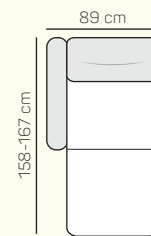

KOMPONENTY

VÝBER KOMPONENTOV S PODRÚČKOU

1 miestny sedací diel ľavý/pravý 87 cm

1 miestny sedací diel ľavý/pravý 87 cm s funkciou relax/funkciou relax s batériou

2 miestny sedací diel ľavý/pravý 156 cm s rozkladom

Rohový predĺžený sedací diel ľavý/pravý 89-97x209 cm s úložným priestorom

Leňoška ľavá/pravá 89x158-167 cm s úložným priestorom

Taburetka 71x62 cm

VÝBER BEZPODRÚČKOVÝCH KOMPONENTOV

1 miestny sedací bez podrúčky ľavý/pravý 71 cm

2 miestny sedací bez podrúčky ľavý/pravý 141 cm s rozkladom

ZÁKLADNÉ ROZMERY

Výška sedačky: 81 - 97 cm

Výška sedenia: 45 cm

Hĺbka sedenia: 52 cm

UKÁŽKA NIEKTORÝCH FUNKCIÍ

POLOHOVATEĽNÝ ZÁHLAVNÍK

Manuálnym polohovaním operadiel si môžete dopriať väčšiu hĺbku priestoru na sedenie.

| | | rozmer | nákres | kat. CLASSIC | kat. ELEGANCE | kat. LUXURY | kat. PREMIUM |
|---------|---|--------------------------|---|--------------|---------------|-------------|--------------|
| ZOSTAVY | 2 miestny sedací diel ľavý 156 cm s rozkladom + Leňoška pravá 89x158-167 cm *cena s príplatkovými nohami | 245 x 138/167 |  | od 2594 € | od 2782 € | od 3584€ | od 3845 € |
| | 2 miestny sedací diel ľavý 156 cm s rozkladom + Rohový predĺžený sedací diel pravý 89-97x209 cm s úložným priestorom *cena s príplatkovými nohami | 245/253 x 209 |  | od 2923 € | od 3136 € | od 4043 € | od 4339 € |
| | Leňoška ľav 89x158-167 cm + 2 miestny sedací diel bez podrúčky ľavý 141 cm s rozkladom + Rohový predĺžený sedací diel pravý 89-97x209 cm s úložným priestorom *cena s príplatkovými nohami | 158/ 167 x 319/327 x 209 |  | od 3804 € | od 4083 € | od 5275 € | od 5663 € |